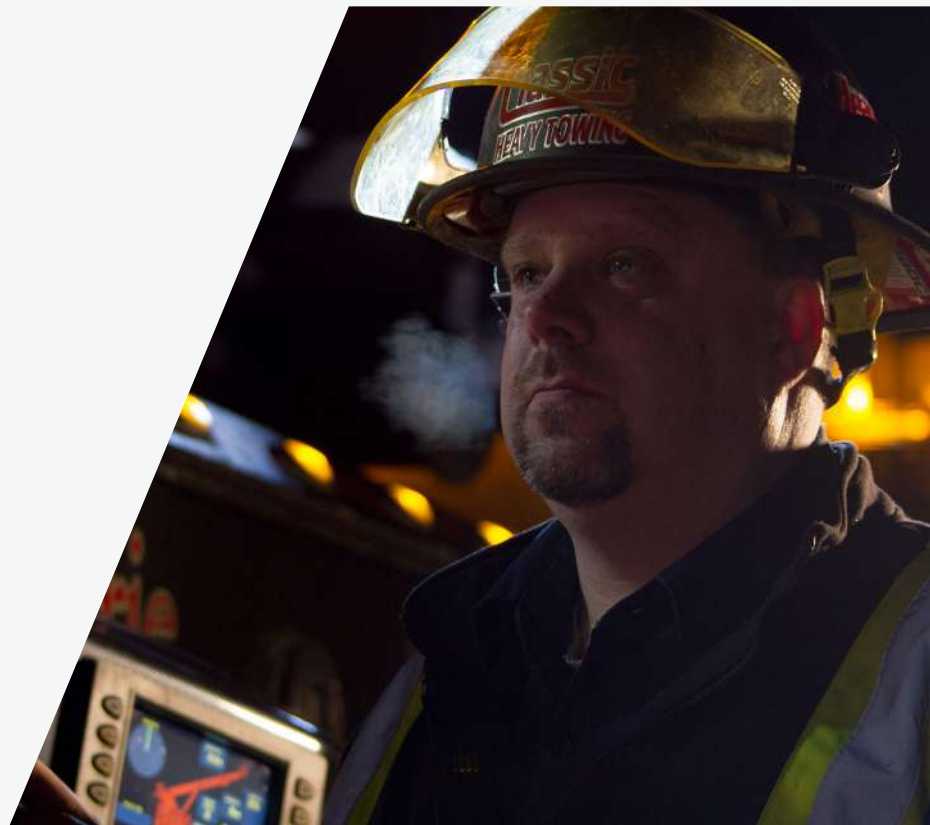

lundi 8 juin

06h00 best of shopping tv achat

09h00 L'Équipe moteur **Direct Auto Express**

13h30 L'Équipe Replay cyclisme **Tour de France**

17h00 L'Équipe Replay cyclisme **Tour de France**

17h00 L'Équipe aventure

direct 19h20 L'Équipe du soir

inédit 20h50 L'Équipe aventure **Heavy Rescue : secours extrême**

inédit 21h45 L'Équipe aventure **Heavy Rescue : secours extrême**

inédit 22h35 L'Équipe aventure **Heavy Rescue : secours extrême**

23h25 L'Équipe aventure **Heavy Rescue : secours extrême**

03h05 programmes de la nuit

20h50 Heavy Rescue : secours extrême

Au Canada, une équipe de secours spécialisée dans les accidents de poids lourds brave une météo implacable pour s'assurer que les autoroutes bondées du sud de l'Ontario restent ouvertes et dégagées.

la chaine **L'ÉQUIPE**