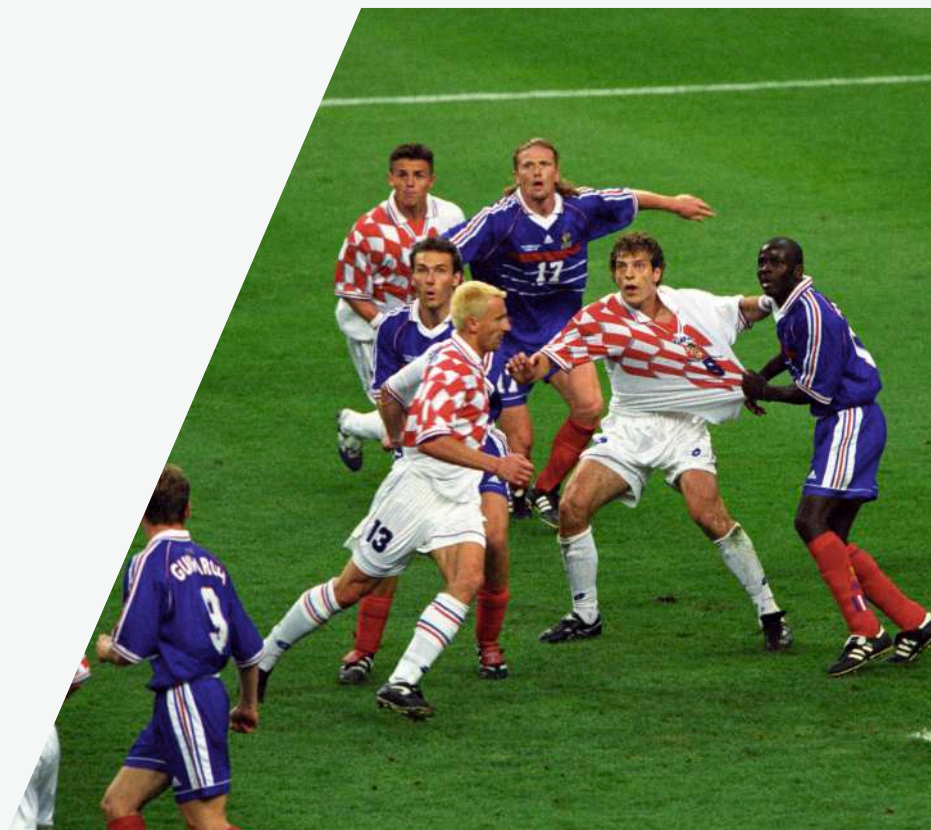

Les matches de légende sont de retour sur la chaine L'Équipe. Ce soir, vivez ou revivez le demi finale de la Coupe du monde 1998 entre la France et la Croatie.

L'équipe de France féminine va tenter de se qualifier pour l'Euro féminin d'handball 2022. À Besançon, les "Battantes" rencontreront la République Tchèque.

00h00 L'Équipe du Soir

21h05 France-Croatie CDM 1998

Les matches de légende sont de retour sur la chaine L'Équipe.
Ce soir, vivez ou revivez le demi finale de la Coupe du monde 1998 entre la France et la Croatie.